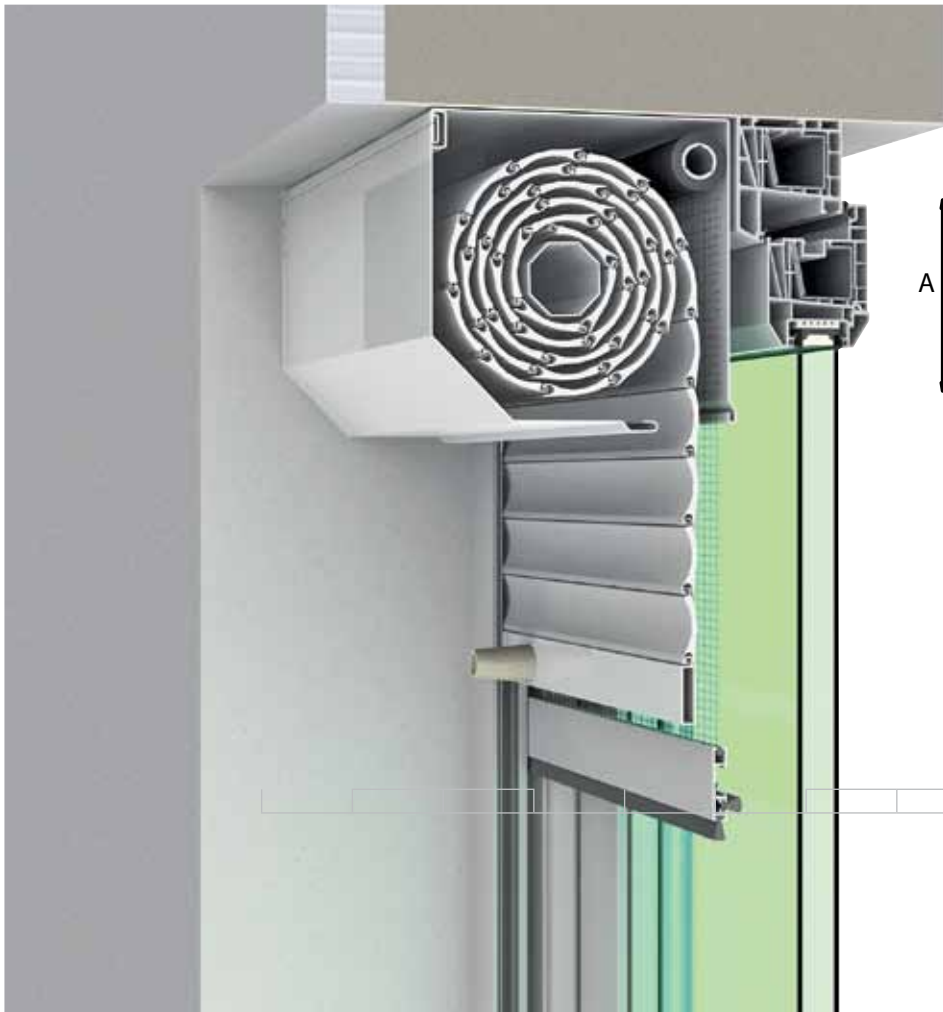

## Culori lamele de 55 mm

**Alb**  
900 - RAL 9016

**Argintiu**  
916 - RAL 9006

**Bej**  
919 - RAL 1015

**Gri**  
901 - RAL 7038

**Dark Brown**  
921

**Maro**  
903 - RAL 8014

**Dark Wood 1**  
907

**Stejar auriu**  
924

**Casetă la 45°**

**Ghidaj simplu**

**Ghidaj dublu „H”**

**Lamelă 55 mm**

**Lamelă 39 mm**