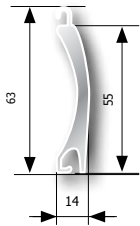

## Culori lamele de 55 mm

**Alb**  
900 - RAL 9016

**Argintiu**  
916 - RAL 9006

**Bej**  
919 - RAL 1015

**Gri**  
901 - RAL 7038

**Dark Brown**  
921

**Maro**  
903 - RAL 8014

**Dark Wood 1**  
907

**Stejar auriu**  
924

**Casetă la 45°**

**Ghidaj simplu**

**Ghidaj dublu „H”**

**Lamelă 55 mm**

**Lamelă 39 mm**