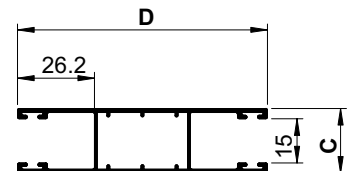

**Stejar auriu**  
924

**Casetă la 45°**

**Ghidaj simplu**

**Ghidaj dublu „H”**

**Lamelă 55 mm**

**Lamelă 39 mm**