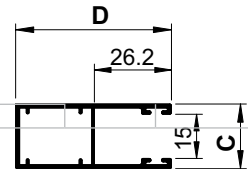

**Stejar auriu**  
924

**Casetă la 45°**

**Ghidaj simplu**

**Ghidaj dublu „H”**

**Lamelă 55 mm**

**Lamelă 39 mm**