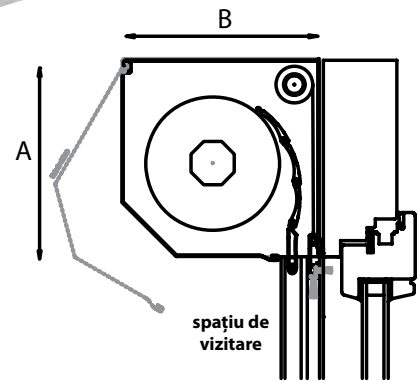

## Culori lamele de 55 mm

**Alb**  
900 - RAL 9016

**Argintiu**  
916 - RAL 9006

**Bej**  
919 - RAL 1015

**Gri**  
901 - RAL 7038

**Dark Brown**  
921

**Maro**  
903 - RAL 8014

**Dark Wood 1**  
907

**Stejar auriu**  
924

**Casetă la 45°**

**Ghidaj simplu**

**Ghidaj dublu „H”**

**Lamelă 55 mm**

**Lamelă 39 mm**