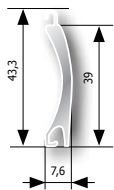

## Culori lamele de 55 mm

**Alb**  
900 - RAL 9016

**Argintiu**  
916 - RAL 9006

**Bej**  
919 - RAL 1015

**Gri**  
901 - RAL 7038

**Dark Brown**  
921

**Maro**  
903 - RAL 8014

**Dark Wood 1**  
907

**Stejar auriu**  
924

**Casetă la 45°**

**Ghidaj simplu**

**Ghidaj dublu „H”**

**Lamelă 55 mm**

**Lamelă 39 mm**