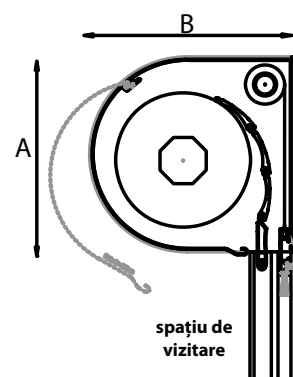

**Stejar auriu**  
924

**Casetă la 45°**

**Ghidaj simplu**

**Ghidaj dublu „H”**

**Lamelă 55 mm**

**Lamelă 39 mm**

## Secțiune caseta semirotunda

Casetă semirotundă

Ghidaj combinat pentru  
sisteme cu plasă integrată