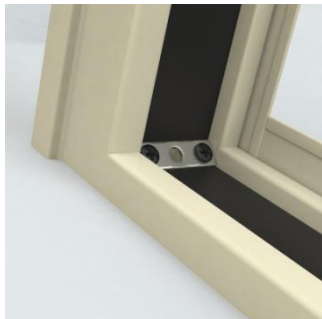

USI METALICE ANTIFOC

Ușile antifoc sunt recomandate la spații de birouri, școli, toalete, hale industriale, spații tehnice, subsoluri, spații comerciale etc. Ușile antifoc 60, 90 sau 120 min pot fi livrate cu 1 canat sau 2 canate.

Toc din profil Z pe 4 laturi cu traversa inferioara detasabila din otel zincat si garnitura termoexpandabila.

3 balamale standard cu 3 aripi reglabile pe inaltime si inchidere automata cu arc elicoidal de torsiune incorporat in balama.